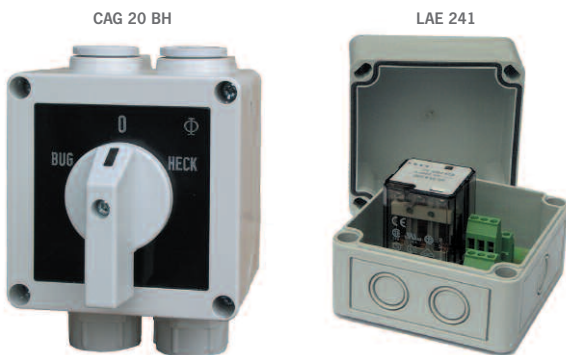

Type	LAE 220	LAE 211	LAE 230	LAE 205
Bestell-Nr.:	0 1000 2201	0 1000 2110	0 1000 2300	0 1000 2050
Nennspannung	AC 230V/50Hz	AC 230V/50Hz	AC 230V/50Hz	AC 230V/50Hz
Ausführung		mit Schuko Steckdose		
Schutzschalter	RCBO (FI/LS) 16A/0,03A 2-polig	RCBO (FI/LS) 16A/0,03A 2-polig	RCBO (FI/LS) 16A/0,03A 2-polig 2 x MCB 10 A 2-polig	1 x MCB 16A 2-polig
Gehäuseausführung	Kunststoff mit Klappdeckel	Kunststoff mit Klappdeckel	Kunststoff mit Klappdeckel	Kunststoff mit Klappdeckel
Kontrolle	Netz-Kontrolllampe	Netz-Kontrolllampe	Netz-Kontrolllampe	Netz-Kontrolllampe
Anschluss	am RCBO-Schutzschalter	am RCBO-Schutzschalter	am RCBO-Schutzschalter	am MCB-Schutzschalter
Abmessungen	B 80 x H 150 x T 97 mm	B 80 x H 250 x T 92 mm	B 160 x H 200 x T 115 mm	B 80 x H 150 x T 97 mm
Schutzart	IP 65	IPX 4	IP 65	IP 65
Anwendung	Landanschlusseinheit für Netzstromübernahme	Landanschlusseinheit für Netzstromübernahme	Landanschlusseinheit für Netzstromübernahme und Unterabsicherung von 2 Verbraucherkreisen	Absicherung der Zuleitung von der Einspeisung bis zur Landanschlusseinheit bei Leitungslänge > 3 m

BUG-HECK-UMSCHALTER

Wird an Bord einer Yacht jeweils an Bug und Heck ein Landanschlusssteckverbinder eingebaut, so muss ein zweipoliger Umschalter oder ein automatisches Umschaltrelais zur Trennung der beiden Einspeisungen vorgesehen werden. Der Schalter hält den nicht benutzten Steckverbinder spannungsfrei. Wenn kein Umschalter eingebaut wird, dann stehen die jeweils nicht gesteckten Stiftkontakte unter Netzspannung - Lebensgefahr !