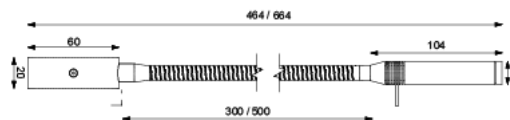

LED Flex 07-1

Leseleuchte Flex 07-1 mit Nachtlicht-Funktion

- stufenlos über den integrierten Softtaster dimmbar
- mit Memory-Funktion
- angenehm warmweiße (3.000 K) High-Power LED 3 W
- dreh- und schwenkbar
- umschaltbar zwischen weißem und rotem Licht als Nachtlicht
- flexibler Arm: 300 oder 500 mm, jeweils auch mit hochwertigem Lederüberzug
- anschlussfertig für 10 - 30 Volt DC

Reading light Flex 07-1 with night light function

- infinitely variable dimming via the integrated Soft switch
- with memory function
- pleasant warm white (3.000 K) High-Power LED 3 W
- pivoted and rotatable
- switchable between white and red light as a night light
- flexible arm: 300 / 500 mm, each with high-quality genuine leather cover
- ready for 10 - 30 Volt DC

| | EG | CM | GG | |
|---|------------|------------|------------|--------|
| LED Flex 07-1 r/w | 248 300 05 | 248 300 07 | 248 300 09 | 300 mm |
| LED Flex 07-1 r/w | 248 100 05 | 248 100 07 | 248 100 09 | 500 mm |
| LED Flex 07-1 r/w Leder, schwarz / leather, black | 268 300 15 | 268 300 17 | 268 300 19 | 300 mm |
| LED Flex 07-1 r/w Leder, schwarz / leather, black | 268 500 15 | 268 500 17 | 268 500 19 | 500 mm |
| LED Flex 07-1 r/w Leder, braun / leather, brown | 268 300 25 | 268 300 27 | 268 300 29 | 300 mm |
| LED Flex 07-1 r/w Leder, braun / leather, brown | 268 500 25 | 268 500 27 | 268 500 29 | 500 mm |