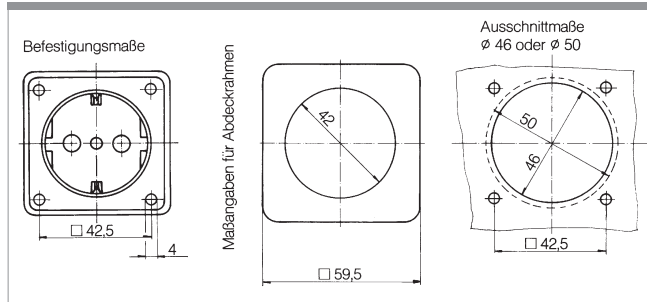

Dimensions