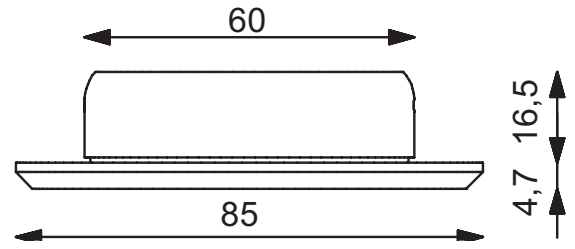

Serie EB32R

- Edelstahl V4A (AISI316L) poliert
- angenehm warmweiße (3.000 K)
  High-Power LEDs 3 x 1 W
- mit satinierter Acrylglascheibe
- anschlussfertig für 10 - 30 Volt DC
- IP67, wasserdicht

Series EB32R

- stainless steel V4A (AISI316L) polished
- pleasant warm white (3.000 K)
  High-Power LED 3 x 1 W
- with satin-finish acrylic glass pane
- ready for 10 - 30 Volt DC
- IP67, waterproof