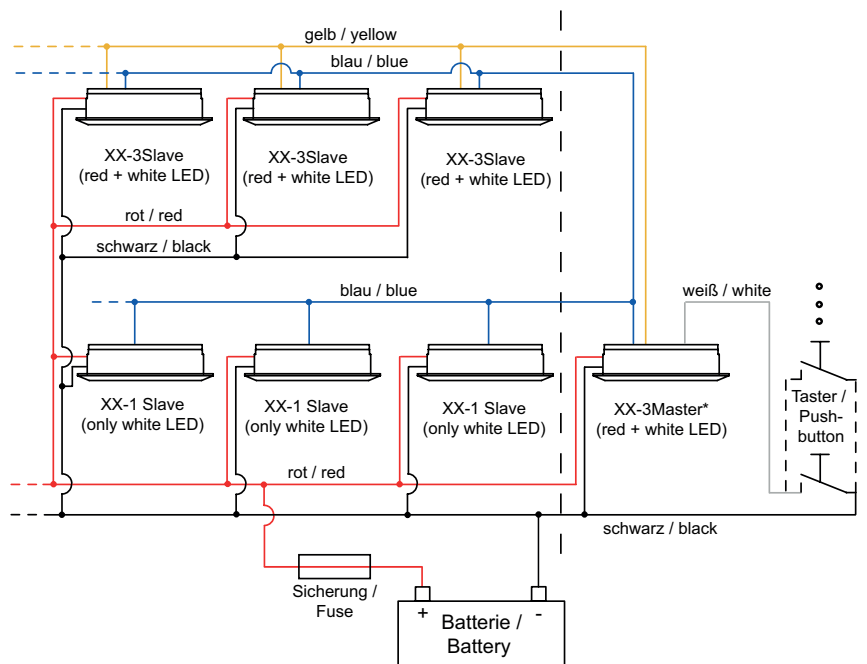

Einsatzbereich Decke  
installation area ceiling

Schutzklasse drei  
protection class three

Durchschnittlich gesamter Lichtstrom 285 Lumen (lm) der verwendeten Lampen / LEDs  
average total light current of the lamps / LEDs used, measured 285 lumen (lm)

inkl. LED  
including LED

Montage an Möbeln, entflammbar über 200°C.  
mounting to furniture flammable over 200°C.

Einbauöffnung 60 mm  
installation opening 60 mm

**Slave: EB32-1 / EB32-3 / EB32R-1 / EB32R-3**  
inkl. Vorschaltgerät  
including ballast

Material: Aluminium, Edelstahl, Kunststoff  
material: aluminum, stainless steel, plastic

Schutzart IP 67  
protection IP 67

**Master: EB32-2 / EB32-3 / EB32R-2 / EB32R-3**  
inkl. Dimmer  
including dimmer