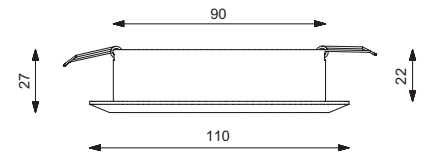

Serie EB22

- angenehm warmweiße (3.000 K) LED's 6 W
- breiter Abstrahlwinkel von 90°
- mit satinierter Acrylglascheibe
- anschlussfertig für 10 - 30 Volt DC

Series EB22

- pleasant warm white (3.000 K) LED's 6 W
- wide viewing angle of 90°
- with satin-finish acrylic glass pane
- ready for 10 - 30 Volt DC