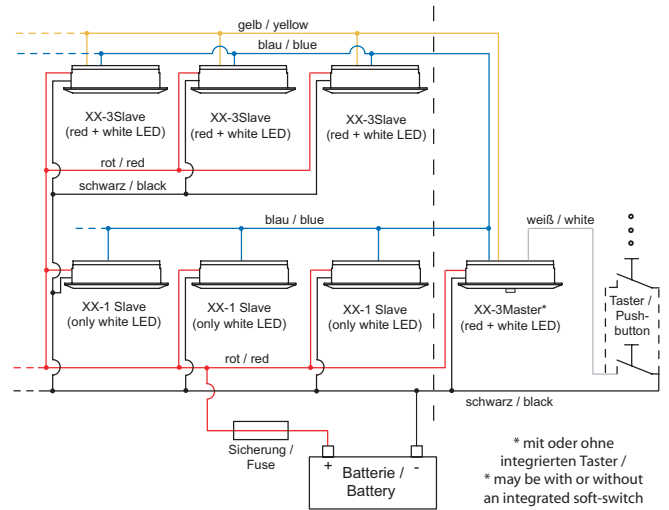

LED EB22-1 (Slave)

- ohne Taster und Dimmfunktion, optional dimmbar über alle prebit® Master-Leuchten oder Dimmer-Modul LD200
- without switches and dimmer, optionally dimmable with all prebit® Master-lights or dimmer module LD200

LED EB22-2 (Master)

- stufenlos über den integrierten Softtaster dimmbar
- zusätzlich stufenlos über einen beliebigen externen Taster dimmbar
- optional auch als prebit® smart-light erhältlich
- infinitely variable dimming via the integrated Soft switch
- additionally connection for an external switch for infinitely dimming
- optionally available as prebit® smart light

LED EB22-3 (Slave)

- ohne Taster und Dimmfunktion, nur verwendbar und optional dimmbar über alle prebit® Master-Leuchten oder Dimmer-Modul LD200
- umschaltbar zwischen weißem und rotem Licht als Nachtlcht
- without switches and dimmer, can only be used and optionally dimmed with all prebit® Master-lights or dimmer module LD200
- switch between white and red light as night light

LED EB22-3 (Master)

- stufenlos über den integrierten Softtaster dimmbar
- umschaltbar zwischen weißem und rotem Licht als Nachtlcht
- infinitely variable dimming via the integrated Soft switch
- switch between white and red light as night light