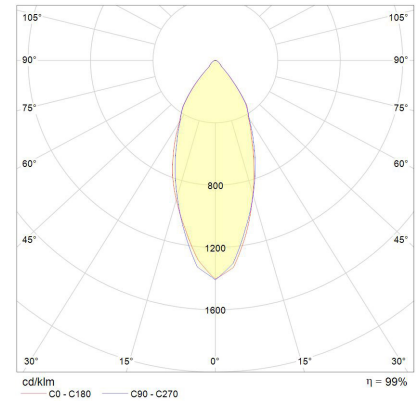

LED EB18

- lichtstarker starrer Einbaustrahler
- angenehm warmweiße 3.000K Lichtfarbe, optional auch 2.700K
- Hochleistungs LED 6,2 W
- Abstrahlwinkel in 20° oder 38°
- Einbautiefe 50 mm
- Anschlussfertig für Konstantstrom 350 mA (externes Treibermodul notwendig), 24V-Bordspannung (DC 21-30 Volt) oder Multivolt DC 10-30 Volt

- high-intensity fixed recessed spotlight
- pleasant warm white 3.000K light color, optional 2.700K
- High-Power LED 6,2 W
- angle of radiation 20° oder 38°
- installation depth 50 mm
- ready for constant current 350 mA (external driver needed), 24V- board voltage (DC 21-30 volt) or multivolt DC 10-30 volt