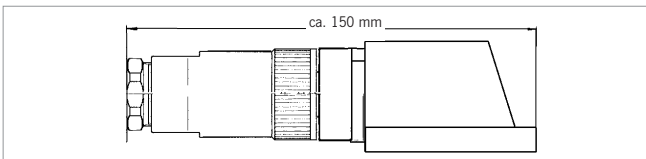

CEE-Steckverbinder IPX7

Die wasserdichte CEE Landanschluss-Steckverbindung (IP X7) ist speziell für den Einbau auf Deck oder am Heck von Yachten konstruiert worden. Das abgewinkelte Kunststoffgehäuse des Aufbaugerätesteckers ermöglicht eine leichte Handhabung.