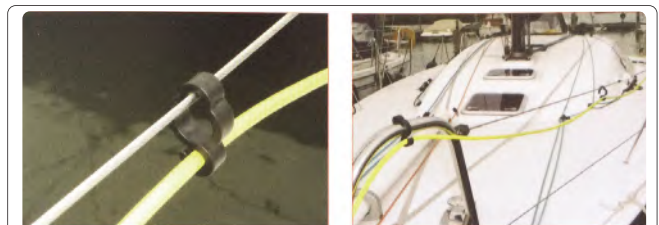

■ **SPC**

Bestell-Nr.: 7 0057 0038

Shore Power Clip - Set mit 6 St. Halteclips für Landanschlusskabel - damit wird Ihr Landanschlusskabel praktisch an der Reling befestigt und das Ausrutschen auf dem Kabel vermieden.